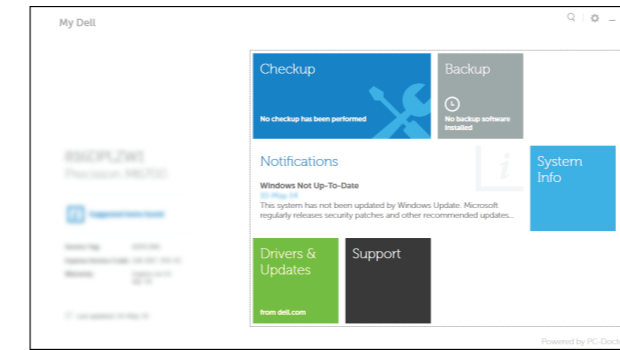

Locate your Dell apps

Ihre Dell Apps ausfindig machen | Odszukaj aplikacje Dell
Localizați aplicațiile Dell | Dell تحديد موقع تطبيقات

Register your computer
Computer registrieren | Zarejestruj komputer
Înregistrați-vă computerul | تسجيل الكمبيوتر

Dell Backup and Recovery
Dell Backup and Recovery | Program Dell Backup and Recovery
Backup și recuperare Dell | Dell Backup and Recovery

My Dell
Mein Dell | Mój Dell
Computerul meu Dell | جهاز Dell الخاص بي