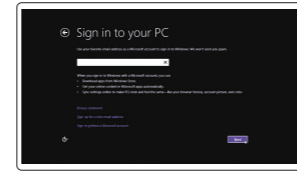

## 2 Finish Windows setup

Windows-Setup abschließen | Skonfiguruj system Windows  
Finalizați configurarea Windows | Windows إعداد

**Enable security and updates**  
Sicherheit und Aktualisierungen aktivieren  
Włącz zabezpieczenia i aktualizacje  
Activați securitatea și actualizările  
تمكين الأمان والتحديثات

**Connect to your network**  
Mit dem Netzwerk verbinden  
Nawiąz połączenie z siecią  
Conectați-vă la rețea  
التوصيل بالشبكة

- NOTE: If you are connecting to a secured wireless network, enter the password for the wireless network access when prompted.**
  - ANMERKUNG:** Wenn Sie sich mit einem geschützten Wireless-Netzwerk verbinden, geben Sie das Kennwort für das Wireless-Netzwerk ein, wenn Sie dazu aufgefordert werden.
  - UWAGA:** Jeśli nawiązujesz połączenie z zabezpieczoną siecią bezprzewodową, wprowadź hasło dostępu do sieci po wyświetleniu monitu.
  - NOTĂ:** Dacă vă conectați la o rețea wireless securizată, introduceți parola pentru acces la rețeaua wireless când vi se solicită.
- ملاحظة: في حالة اتصالك بشبكة لاسلكية مؤمنة، أدخل كلمة المرور للوصول للشبكة اللاسلكية عند مطالبتك.